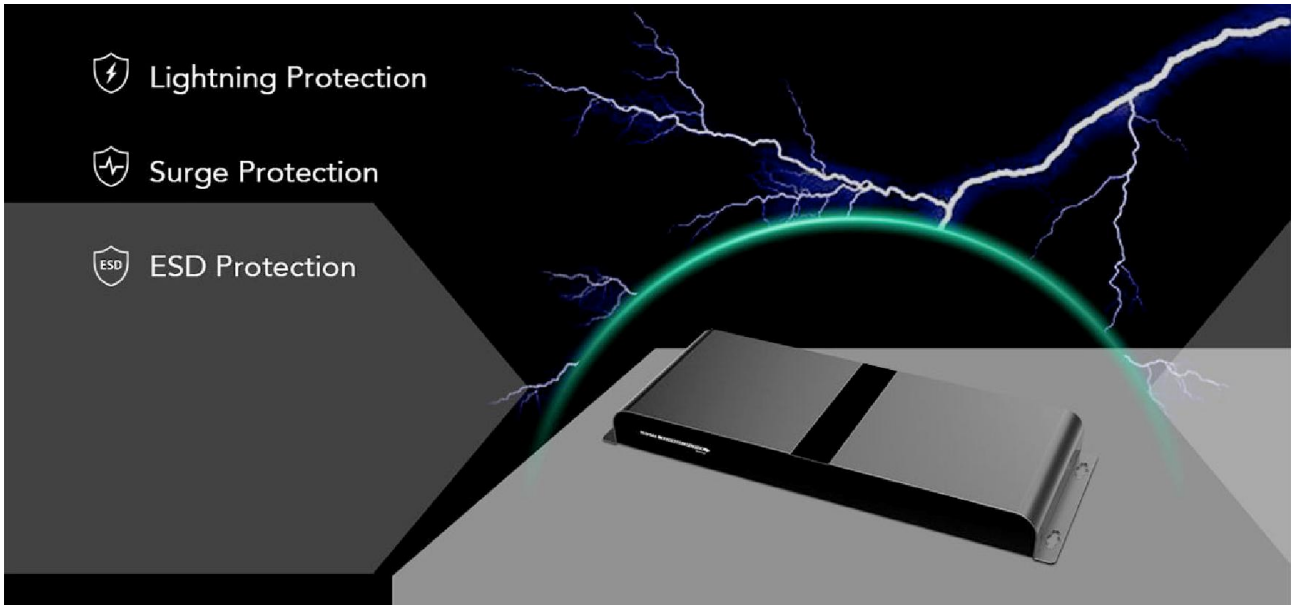

MULTIPLE PROTECTION

ปกป้องอุปกรณ์ของคุณให้ปลอดภัยมากขึ้นด้วย ESD Protection, Surge protection และ lightning Protection