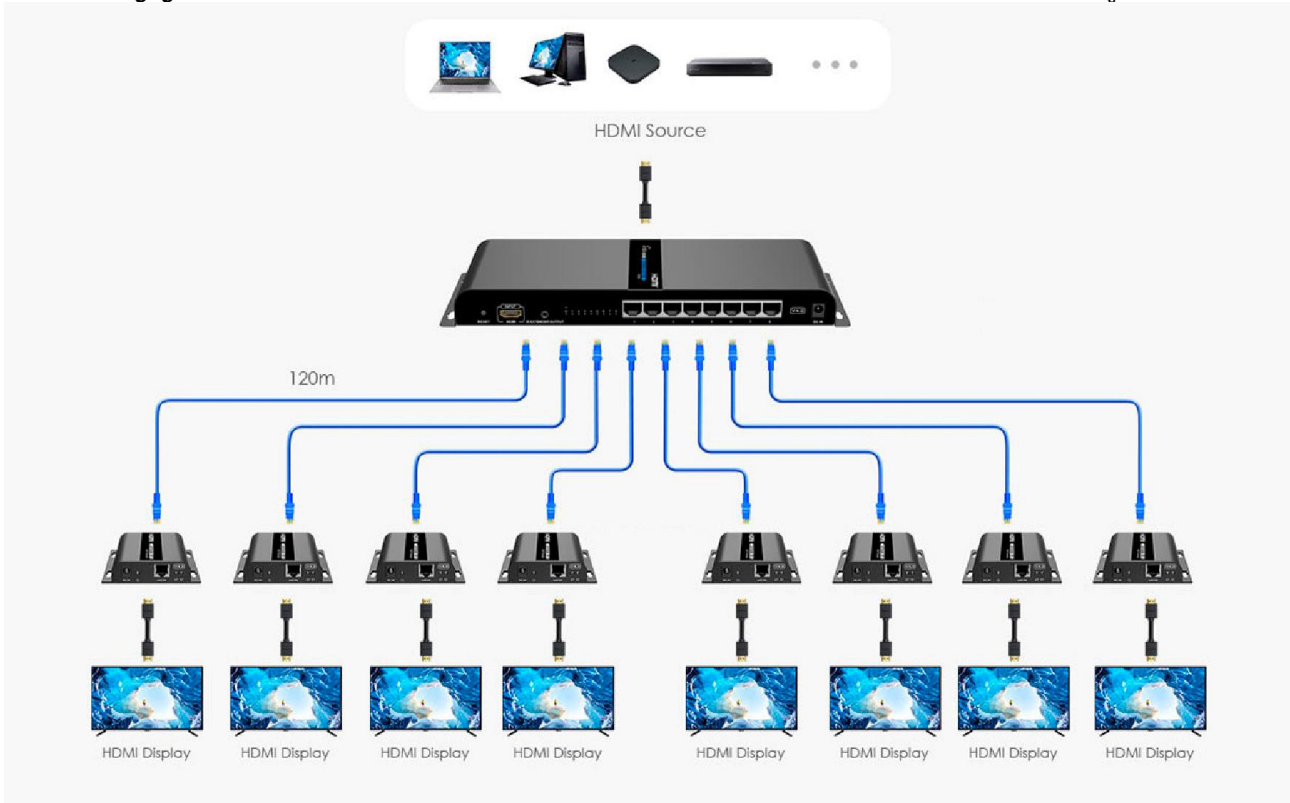

## 1 IN 8 OUT HDMI SPLITTER WITH EXTENDER VIA CAT6

Model : LH-108EB

- อุปกรณ์กระจายและขยายสัญญาณ HDMI ออก 8 จอ ผ่านสาย CAT6
- เดินสาย CAT6 ได้ไกลสูงสุด 120m
- มาพร้อมตัวรับ RX ในชุด
- รองรับการใช้ IR remote ควบคุมอุปกรณ์ที่อยู่ต้นทาง
- 1080p@60Hz

## UPGRADING TECHNOLOGY, LOWER LATENCY

ด้วยเทคโนโลยีที่ถูก upgrade ขึ้นมาใหม่ ช่วยให้การโอนถ่ายข้อมูลทำได้รวดเร็วมากขึ้น การแสดงผลจึงราบรื่น และมีค่า latency ที่ต่ำมาก

## 1 IN 8 OUT @ 120M

กระจายสัญญาณ HDMI เข้า 1 ออก 8 จอ ผ่านสาย CAT6 โดยสามารถเดินสายได้ไกลสุด 120m