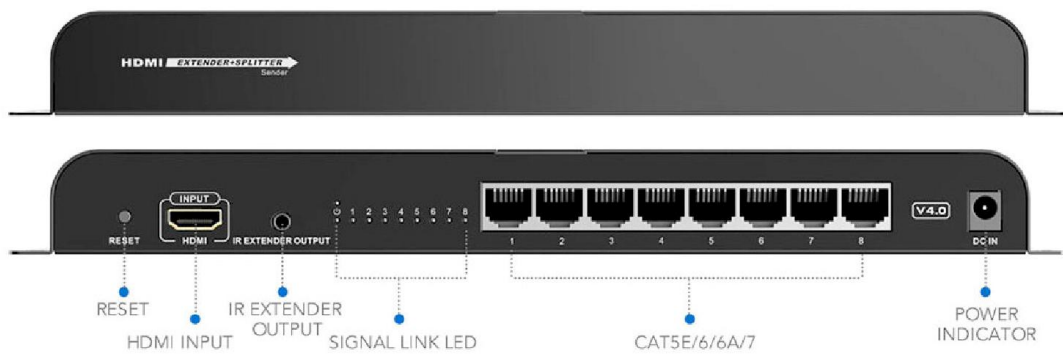

## 1 IN 8 OUT HDMI SPLITTER WITH EXTENDER VIA CAT6

Model : LH-108EB

- อุปกรณ์กระจายและขยายสัญญาณ HDMI ออก 8 จอ ผ่านสาย CAT6
- เดินสาย CAT6 ได้ไกลสูงสุด 120m
- มาพร้อมตัวรับ RX ในชุด
- รองรับการใช้ IR remote ควบคุมอุปกรณ์ที่อยู่ต้นทาง
- 1080p@60Hz

## IR PASSBACK

รองรับการส่งสัญญาณ IR remote จากปลายทางไปควบคุมอุปกรณ์ต้นทางได้ โดยรองรับความถี่ IR ที่ 20-60Hz

## I/O PORTS

การประยุกต์ใช้งาน

Multimedia Classroom

Bar

TV Store

Music Restaurant

**ข้อมูลจำเพาะ**

<b>Items</b>	<b>Specification</b>
HDMI signal	HDM1.3 Compatible with HDCP1.4
Support resolutions	480i@60Hz, 480p@60Hz, 576i@50Hz, 576p@50Hz, 720p@50/60Hz, 1080i@50/60Hz, 1080p@50/60Hz
Transmit distance	Up to 120meters transmission distance for 1080p 60Hz full HD over single CAT6
IR signal	Support 20~60kHz IR device
Input	1 x HDMI
Output	8 x RJ45
Connection indicator leds	8 x LED
Working temperature	0°C ~ 60°C
Power supply	DC12V/3A
Power Consumption	<24W
Protection	Lightning Protection Surge Protection ESD protection
Dimension	299(W) x 110.7(D) x 29.6(H) mm
Weight	430g
Color	Black