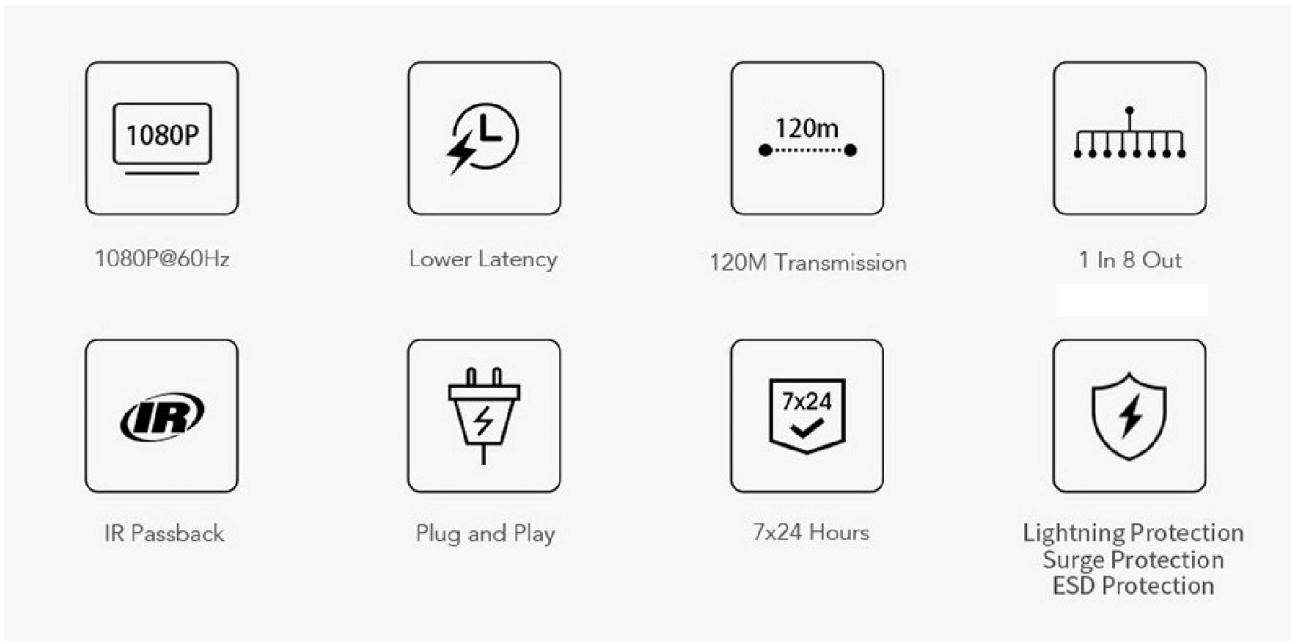

## 1 IN 8 OUT HDMI SPLITTER WITH EXTENDER VIA CAT6

Model : LH-108EB

- อุปกรณ์กระจายและขยายสัญญาณ HDMI ออก 8 จอ ผ่านสาย CAT6
- เดินสาย CAT6 ได้ไกลสูงสุด 120m
- มาพร้อมตัวรับ RX ในชุด
- รองรับการใช้ IR remote ควบคุมอุปกรณ์ที่อยู่ต้นทาง
- 1080p@60Hz

## UPGRADING TECHNOLOGY, LOWER LATENCY

ด้วยเทคโนโลยีที่ถูก upgrade ขึ้นมาใหม่ ช่วยให้การโอนถ่ายข้อมูลทำได้รวดเร็วมากขึ้น การแสดงผลจึงราบรื่น และมีค่า latency ที่ต่ำมาก