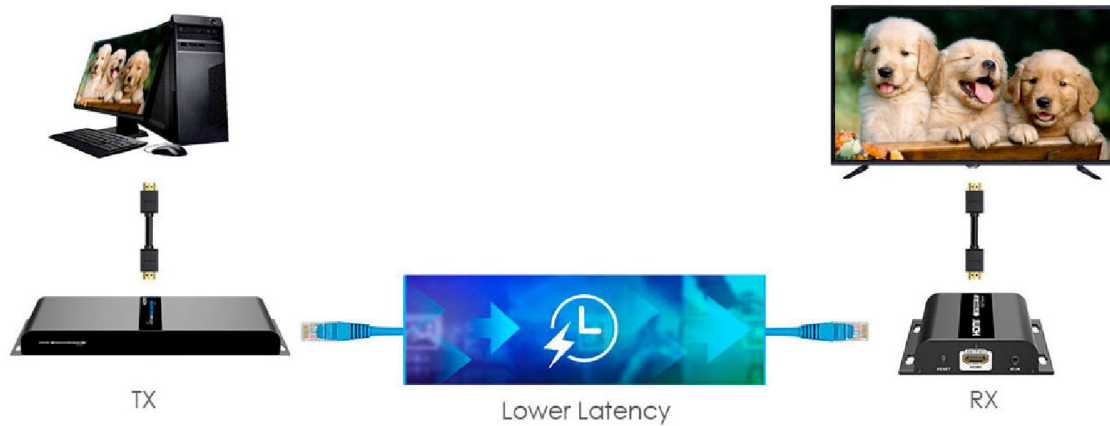

UPGRADING TECHNOLOGY, LOWER LATENCY

ด้วยเทคโนโลยีที่ถูก upgrade ขึ้นมาใหม่ ช่วยให้การโอนถ่ายข้อมูลทำได้รวดเร็วมากขึ้น การแสดงผลจึงราบรื่น และมีค่า latency ที่ต่ำมาก